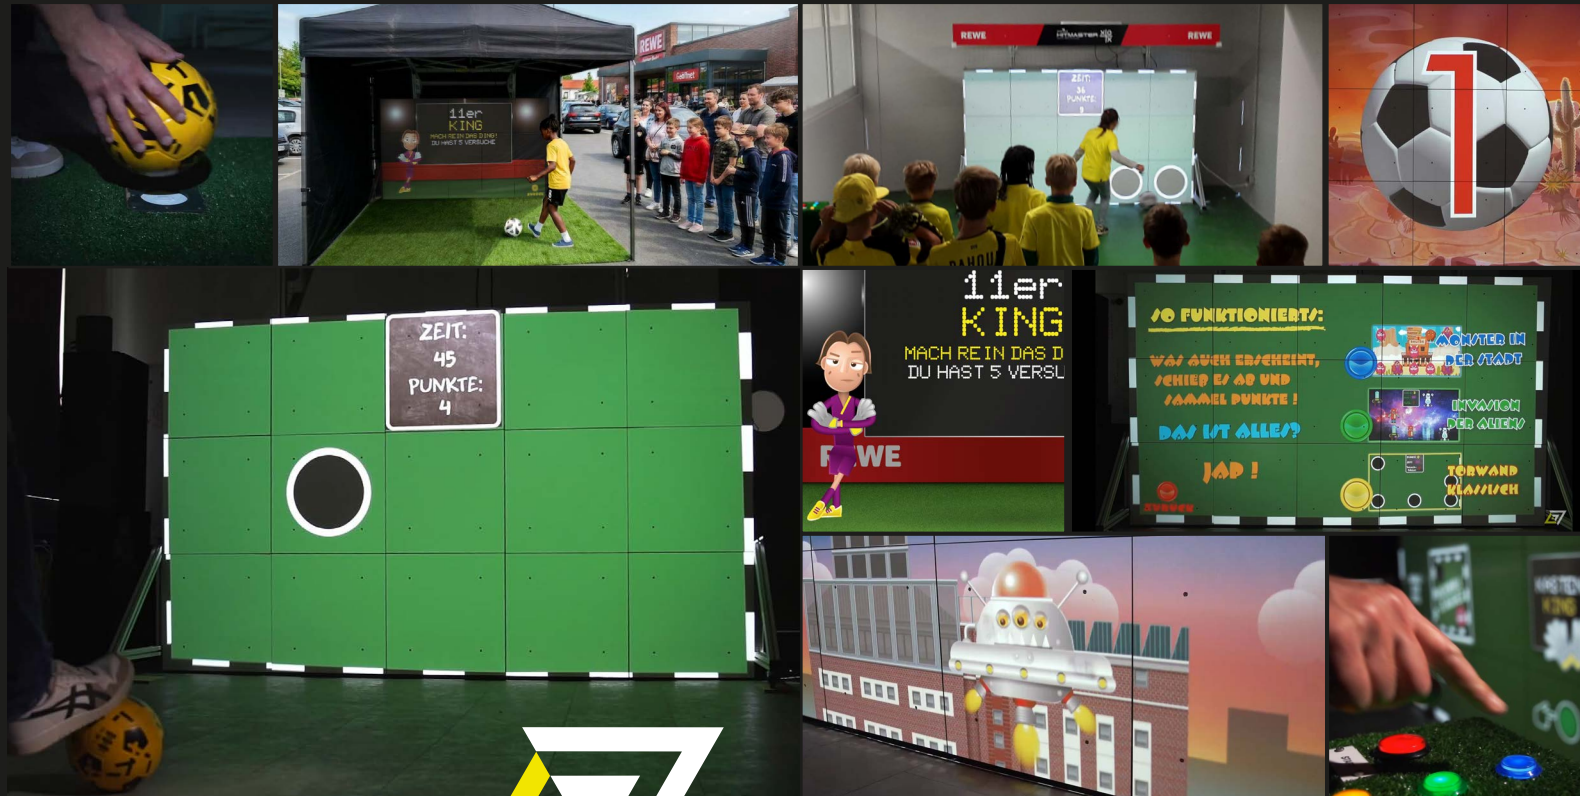

DAS **POWER-UP** FÜR

DEIN EVENT

TORWAND NEXT LEVEL

**Menschen feiern Fußball,
Menschen lieben Games.**

Warum also nicht mal Aliens vom Himmel schießen oder einen virtuellen Top-Keeper herausfordern? Genau deshalb haben wir die Torwand neu gedacht – next Level.

Unsere Gaming-Torwand kombiniert den Klassiker mit drei Spielmodi und verschiedenen Schwierigkeitsstufen für große und kleine Füße. Dank 15 m² Kunstrasen passt sie perfekt auf Firmenevents, Messen und Sportveranstaltungen. Ein echter Hingucker und Publikumsmagnet.

Anpfiff. Los geht's!

DAS **DING** FÜR

MEHR BESUCHER

JETZT BUCHEN

DAS **UPGRADE** FÜR

EINEN KLASSIKER

GAMING TORWAND